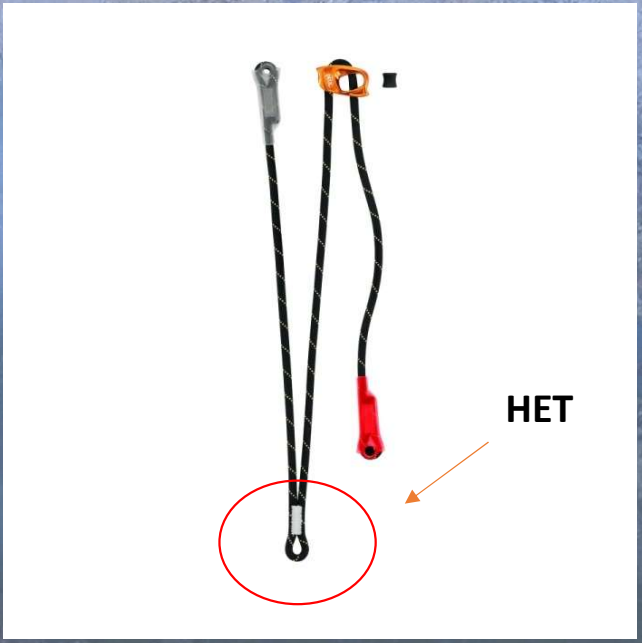

## УСЫ САМОСТРАХОВКИ

Используется основная **ДИНАМИЧЕСКАЯ** веревка.

Длина 3,5 - 5 метров

Диаметр 9 .. 10 мм

*Beclmpa*  
HY 2022