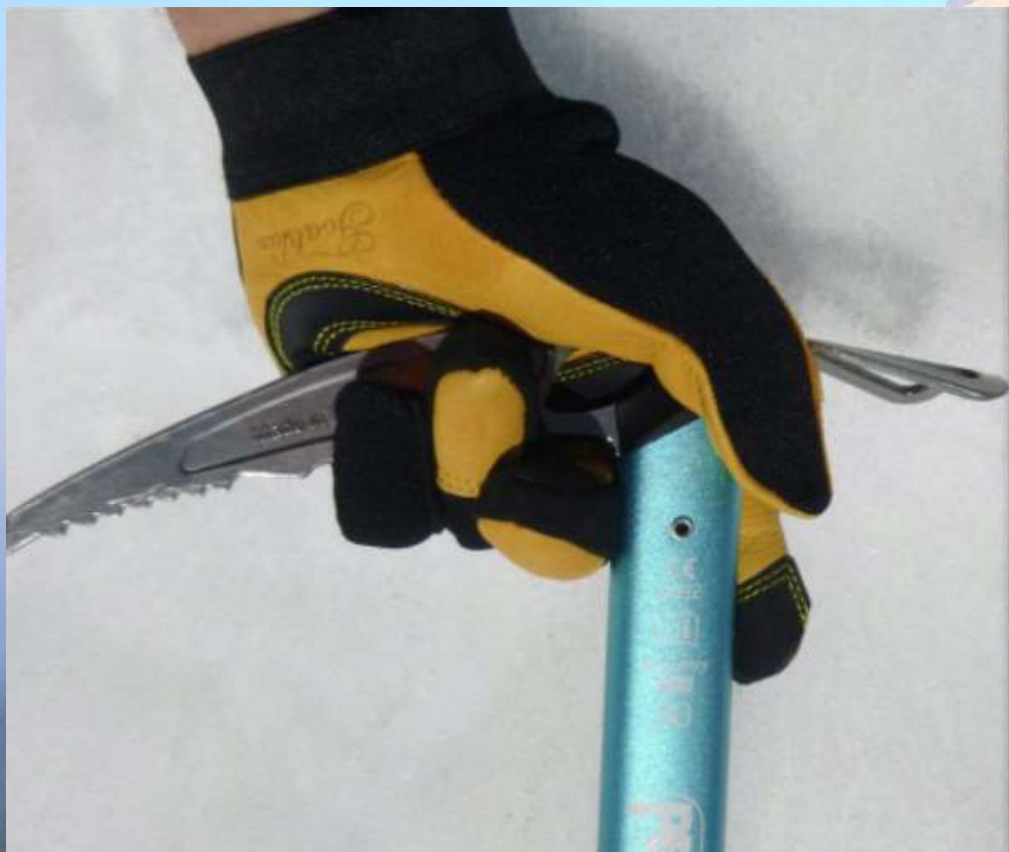

## Каски

Внутренняя оболочка касок STRATO сделана из двух материалов: вспененного полипропилена (EPP) и пенополистирола (ПСВ), уменьшающих вес каски. Энергия удара поглощается путем деформации внутренней оболочки каски.

# Ледоруб

Предназначен для хождения по ледникам и снежным склонам, организации точек страховки в снегу.

**Бесша**  
ИЧ 2022

**Незаостренный клюв**

**Заостренный клюв**

Длина альпинистского ледоруба, как правило, от 65 до 90 см. Длина ледоруба должна подбираться по следующей методике: рука свободно опущена вдоль туловища, кисть открыта, пальцы прямые, затем измеряется длина от земли до кончиков пальцев.