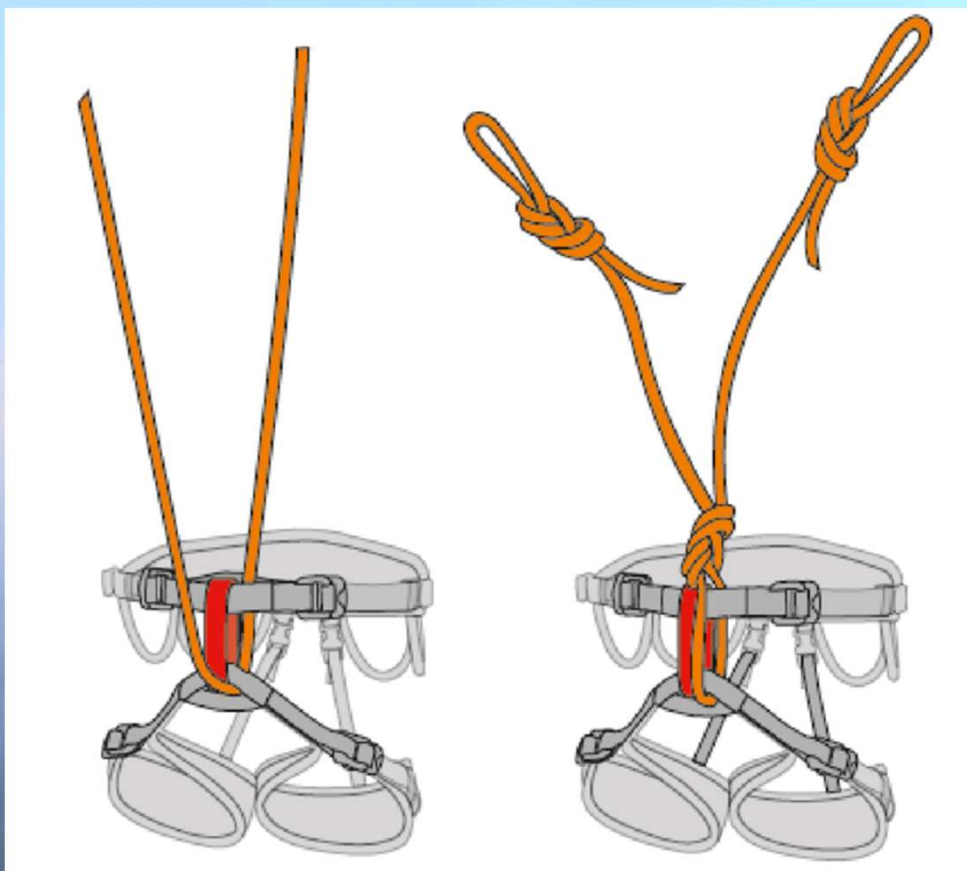

## УСЫ САМОСТРАХОВКИ

Используется основная **ДИНАМИЧЕСКАЯ** веревка.

Длина 3,5 - 5 метров

Диаметр 9 .. 10 мм

*Beclmpa*  
HY 2022