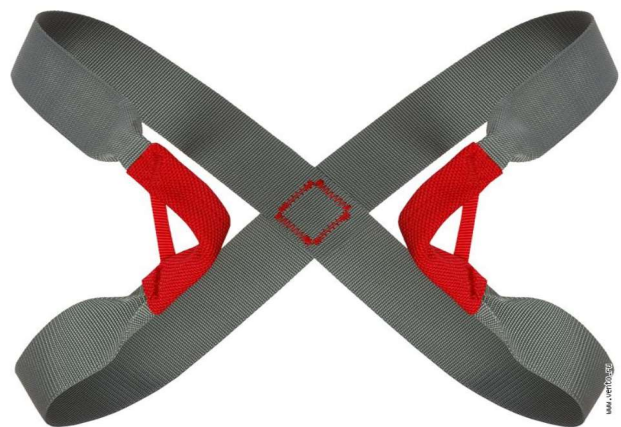

ВЕРХНЯЯ (ГРУДНАЯ) ОБВЯЗКА

Не регулируемые