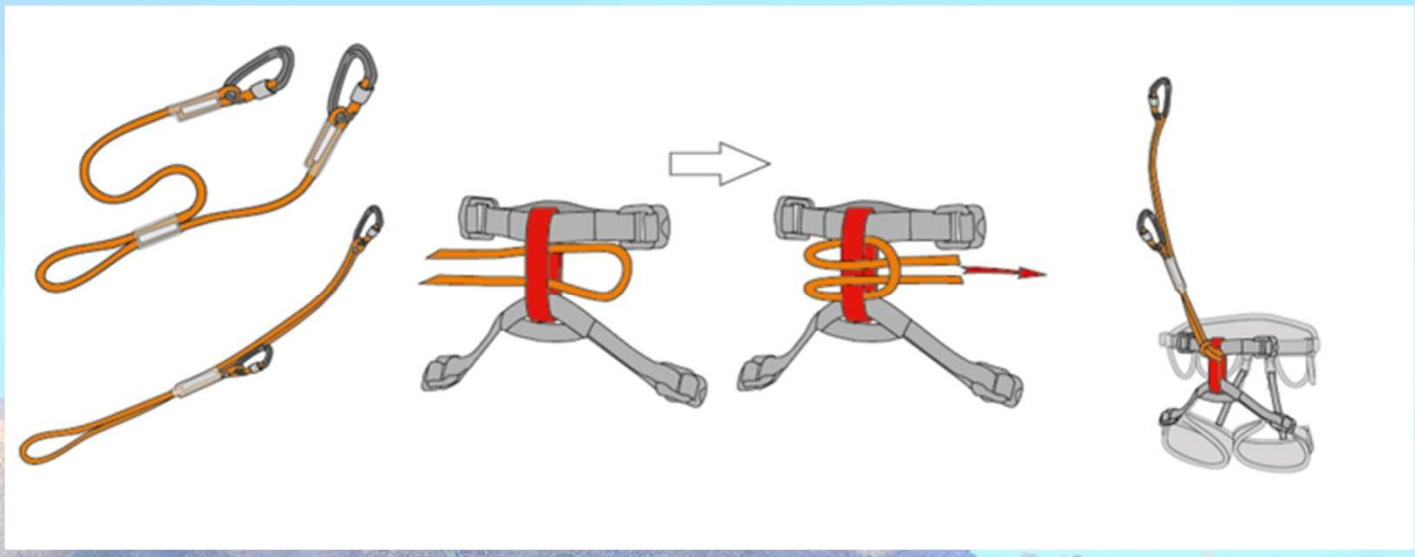

## УСЫ САМОСТРАХОВКИ

Используется основная **ДИНАМИЧЕСКАЯ** веревка.

Длина 3,5 - 5 метров

Диаметр 9 .. 10 мм

*Beclmpa*  
HY 2022