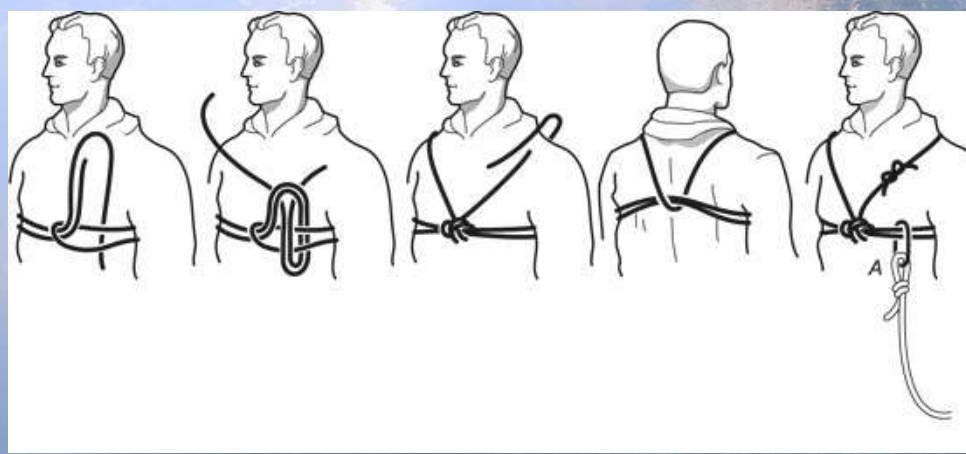

## УСЫ САМОСТРАХОВКИ

Используется основная **ДИНАМИЧЕСКАЯ** веревка.

Длина 3,5 - 5 метров

Диаметр 9 .. 10 мм

*Beclmpa*  
HY 2022