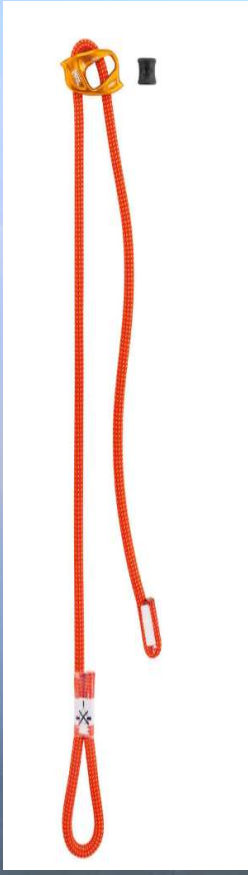

## УСЫ САМОСТРАХОВКИ

Используется основная **ДИНАМИЧЕСКАЯ** веревка.

Длина 3,5 - 5 метров

Диаметр 9 .. 10 мм

*Beclmpa*  
HY 2022